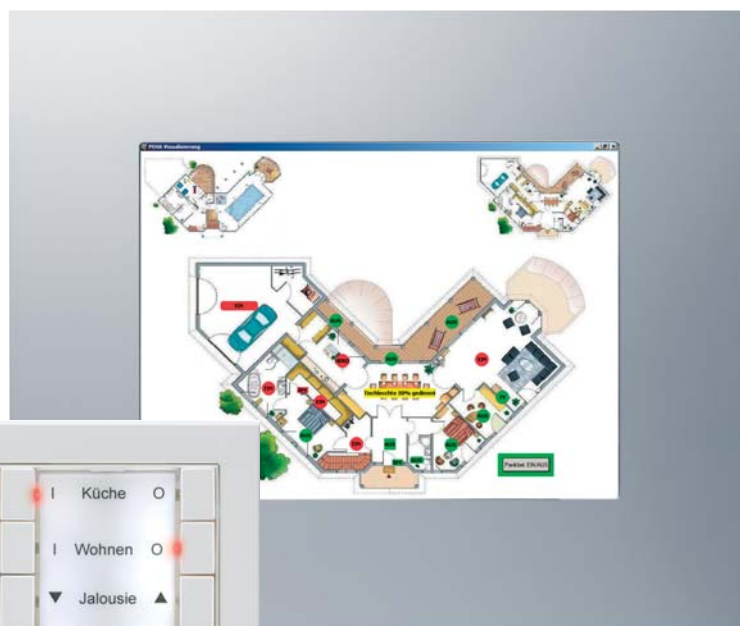

Система PHC является одним из ведущих решений системотехники зданий. Она соответствует высочайшим требованиям в области автоматизации частных новостроек и зданий целевого назначения. Система PHC способствует повышению уровня комфорта, безопасности и энергоэффективности.