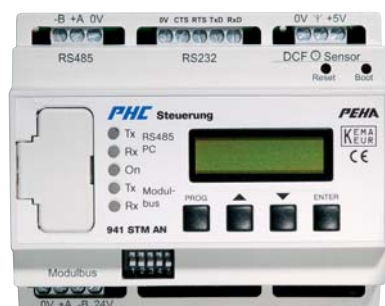

Система PHC является одним из ведущих решений системотехники зданий. Она соответствует высочайшим требованиям в области автоматизации частных новостроек и зданий целевого назначения. Система PHC способствует повышению уровня комфорта, безопасности и энергоэффективности.